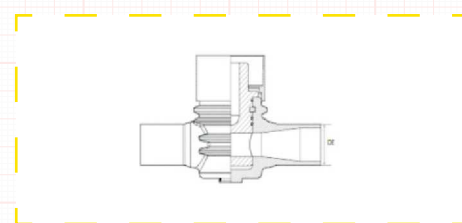

Robinet sferic de polietilenă
Spheric polyethylene valve

Product Certification
BUREAU VERITAS
Certification

Cod Code	Diametru Diameter	PN
12VVP032	32	16
12VVP040	40	16
12VVP050	50	16
12VVP063	63	16
12VVP075	75	16
12VVP090	90	16
12VVP110	110	16
12VVP125	125	16
12VVP140	140	16
12VVP160	160	16
12VVP180	180	16
12VVP200	200	16
12VVP225	225	16
12VVP250	250	16
12VVP315	315	16

Tijă acționare robinet de polietilenă
Spindle for polyethylene valve

Cod Code	Lungime Length
AM	400

Tub protecție
Protection pipe

Cod Code	Lungime Length
TUR	400-700

Robinet de închidere cu sferă, corp GGG cu flanșe, pasaj integral, pentru gaz,
acționat cu levier
Full bore ball valve

Cod Code	Diametru Diameter	PN	L	D	d	K	lxn	H	S	c	f	Kv	Masă Weight
5210	DN 40	PN16	77	150	88	110	4x19	90	11	19	2	105	5,4
5210	DN 40	PN 25/40	77	150	88	110	4x18	90	11	18	2	163	6,1
5210	DN 50	PN 16	86	165	102	125	4x19	98	17	19	2	163	6,8
5210	DN 50	PN 25/40	86	165	102	125	4x18	98	17	20	2	163	6,1
5210	DN 65	PN 16	106	185	122	145	8x19	112	17	19	2	275	9,7
5210	DN 65	PN 25/40	106	185	122	145	8x18	112	17	22	2	275	8,2
5210	DN 80	PN 16	120	200	138	160	8x19	130	22	19	2	418	11,2
5210	DN 80	PN 25/40	120	200	138	160	8x18	130	22	24	2	418	9,5
5210	DN 100	PN 16	160	220	158	180	8xM16	147	22	19	2	654	17,3
5210	DN 100	PN 25/40	160	235	162	190	8xM20	147	22	26	2	654	16,6
5210	DN 125	PN 16	186	250	188	210	8xM16	164	22	19	2	1023	24,5
5210	DN 125	PN 25/40	186	270	188	220	8xM24	164	22	28	2	1023	23,5

Roată de manevră pentru robinete pentru gaz, de culoare galbenă
Yellow gas handweel

Product Certification
BUREAU VERITAS
Certification

Cod Code	Diametru Diameter	SQ	D	Masa Weight
9301	DN 40-50	14	200	1,3
9301	DN 65-80	17	200	1,6
9301	DN 100-150	19	250	2,7
9301	DN 200	24	320	4,7
9301	DN 250-350	27	320	4,8
9301	DN 400-450	32	630	3,8
9301	DN 500-600	36	630	3,8