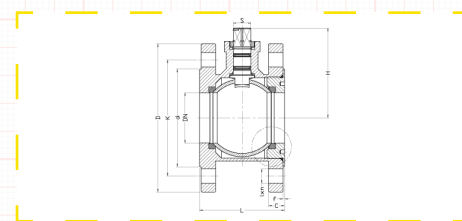

Tijă acționare robinet de polietilenă
Spindle for polyethylene valve

Cod Code	Lungime Length
AM	400

Tub protecție
Protection pipe

Cod Code	Lungime Length
TUR	400-700

Robinet de închidere cu sferă, corp GGG cu flanșe, pasaj integral, pentru gaz,
acționat cu levier
Full bore ball valve

Cod Code	Diametru Diameter	PN	L	D	d	K	lxn	H	S	c	f	Kv	Masă Weight
5210	DN 40	PN16	77	150	88	110	4x19	90	11	19	2	105	5,4
5210	DN 40	PN 25/40	77	150	88	110	4x18	90	11	18	2	163	6,1
5210	DN 50	PN 16	86	165	102	125	4x19	98	17	19	2	163	6,8
5210	DN 50	PN 25/40	86	165	102	125	4x18	98	17	20	2	163	6,1
5210	DN 65	PN 16	106	185	122	145	8x19	112	17	19	2	275	9,7
5210	DN 65	PN 25/40	106	185	122	145	8x18	112	17	22	2	275	8,2
5210	DN 80	PN 16	120	200	138	160	8x19	130	22	19	2	418	11,2
5210	DN 80	PN 25/40	120	200	138	160	8x18	130	22	24	2	418	9,5
5210	DN 100	PN 16	160	220	158	180	8xM16	147	22	19	2	654	17,3
5210	DN 100	PN 25/40	160	235	162	190	8xM20	147	22	26	2	654	16,6
5210	DN 125	PN 16	186	250	188	210	8xM16	164	22	19	2	1023	24,5
5210	DN 125	PN 25/40	186	270	188	220	8xM24	164	22	28	2	1023	23,5

Roată de manevră pentru robinete pentru gaz, de culoare galbenă
Yellow gas handweel

Product Certification
BUREAU VERITAS
Certification

Cod Code	Diametru Diameter	SQ	D	Masa Weight
9301	DN 40-50	14	200	1,3
9301	DN 65-80	17	200	1,6
9301	DN 100-150	19	250	2,7
9301	DN 200	24	320	4,7
9301	DN 250-350	27	320	4,8
9301	DN 400-450	32	630	3,8
9301	DN 500-600	36	630	3,8

Robinet cu sferă
Ball valves

Diametru Diameter	Ambalare buc./cutie Packing pcs./box	Cod Code	ø	øC	E	L
1/2"	100	2390008	14,0	27,5	17,0	58,0
3/4"	30	2390009	18,0	33,5	18,0	66,5
1"	32	2390010	23,5	42,0	21,5	78,0
1"1/4	20	2390016	30,0	53,0	24,0	93,0
1"1/2	12	2390002	37,5	64,0	24,0	101,0
2"	8	2390005	47,0	79,0	28,5	121,0