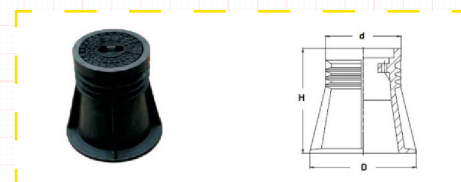

Cutie de protecție pentru robinete montate îngropat
Street box

Cod Code	Material	H	D	d
9506	Integral fontă GG25	270	270	190
9506	Corp PEHD / capac fontă GG25	270	270	190