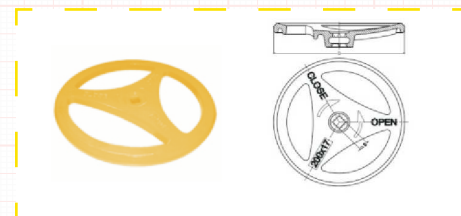

Tijă acționare robinet de polietilenă
Spindle for polyethylene valve

Cod Code	Lungime Length
AM	400

Tub protecție
Protection pipe

Cod Code	Lungime Length
TUR	400-700

Robinet de închidere cu sferă, corp GGG cu flanșe, pasaj integral, pentru gaz,
acționat cu levier
Full bore ball valve

Cod Code	Diametru Diameter	PN	L	D	d	K	lxn	H	S	c	f	Kv	Masă Weight
5210	DN 40	PN16	77	150	88	110	4x19	90	11	19	2	105	5,4
5210	DN 40	PN 25/40	77	150	88	110	4x18	90	11	18	2	163	6,1
5210	DN 50	PN 16	86	165	102	125	4x19	98	17	19	2	163	6,8
5210	DN 50	PN 25/40	86	165	102	125	4x18	98	17	20	2	163	6,1
5210	DN 65	PN 16	106	185	122	145	8x19	112	17	19	2	275	9,7
5210	DN 65	PN 25/40	106	185	122	145	8x18	112	17	22	2	275	8,2
5210	DN 80	PN 16	120	200	138	160	8x19	130	22	19	2	418	11,2
5210	DN 80	PN 25/40	120	200	138	160	8x18	130	22	24	2	418	9,5
5210	DN 100	PN 16	160	220	158	180	8xM16	147	22	19	2	654	17,3
5210	DN 100	PN 25/40	160	235	162	190	8xM20	147	22	26	2	654	16,6
5210	DN 125	PN 16	186	250	188	210	8xM16	164	22	19	2	1023	24,5
5210	DN 125	PN 25/40	186	270	188	220	8xM24	164	22	28	2	1023	23,5

Roată de manevră pentru robinete pentru gaz, de culoare galbenă
Yellow gas handweel

Product Certification
BUREAU VERITAS
Certification

Cod Code	Diametru Diameter	SQ	D	Masa Weight
9301	DN 40-50	14	200	1,3
9301	DN 65-80	17	200	1,6
9301	DN 100-150	19	250	2,7
9301	DN 200	24	320	4,7
9301	DN 250-350	27	320	4,8
9301	DN 400-450	32	630	3,8
9301	DN 500-600	36	630	3,8

Robinet cu sferă
Ball valves

Diametru Diameter	Ambalare buc./cutie Packing pcs./box	Cod Code	ø	øC	E	L
1/2"	100	2390008	14,0	27,5	17,0	58,0
3/4"	30	2390009	18,0	33,5	18,0	66,5
1"	32	2390010	23,5	42,0	21,5	78,0
1"1/4	20	2390016	30,0	53,0	24,0	93,0
1"1/2	12	2390002	37,5	64,0	24,0	101,0
2"	8	2390005	47,0	79,0	28,5	121,0