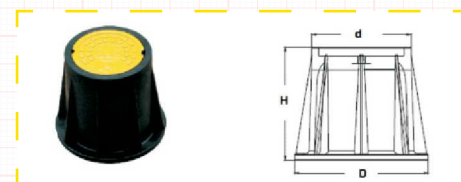

Cutie de protecție pentru robinetele montate îngropat
Street box

Cod Code	Material	H	D	d
9505	Corp PEHD	150	170	126